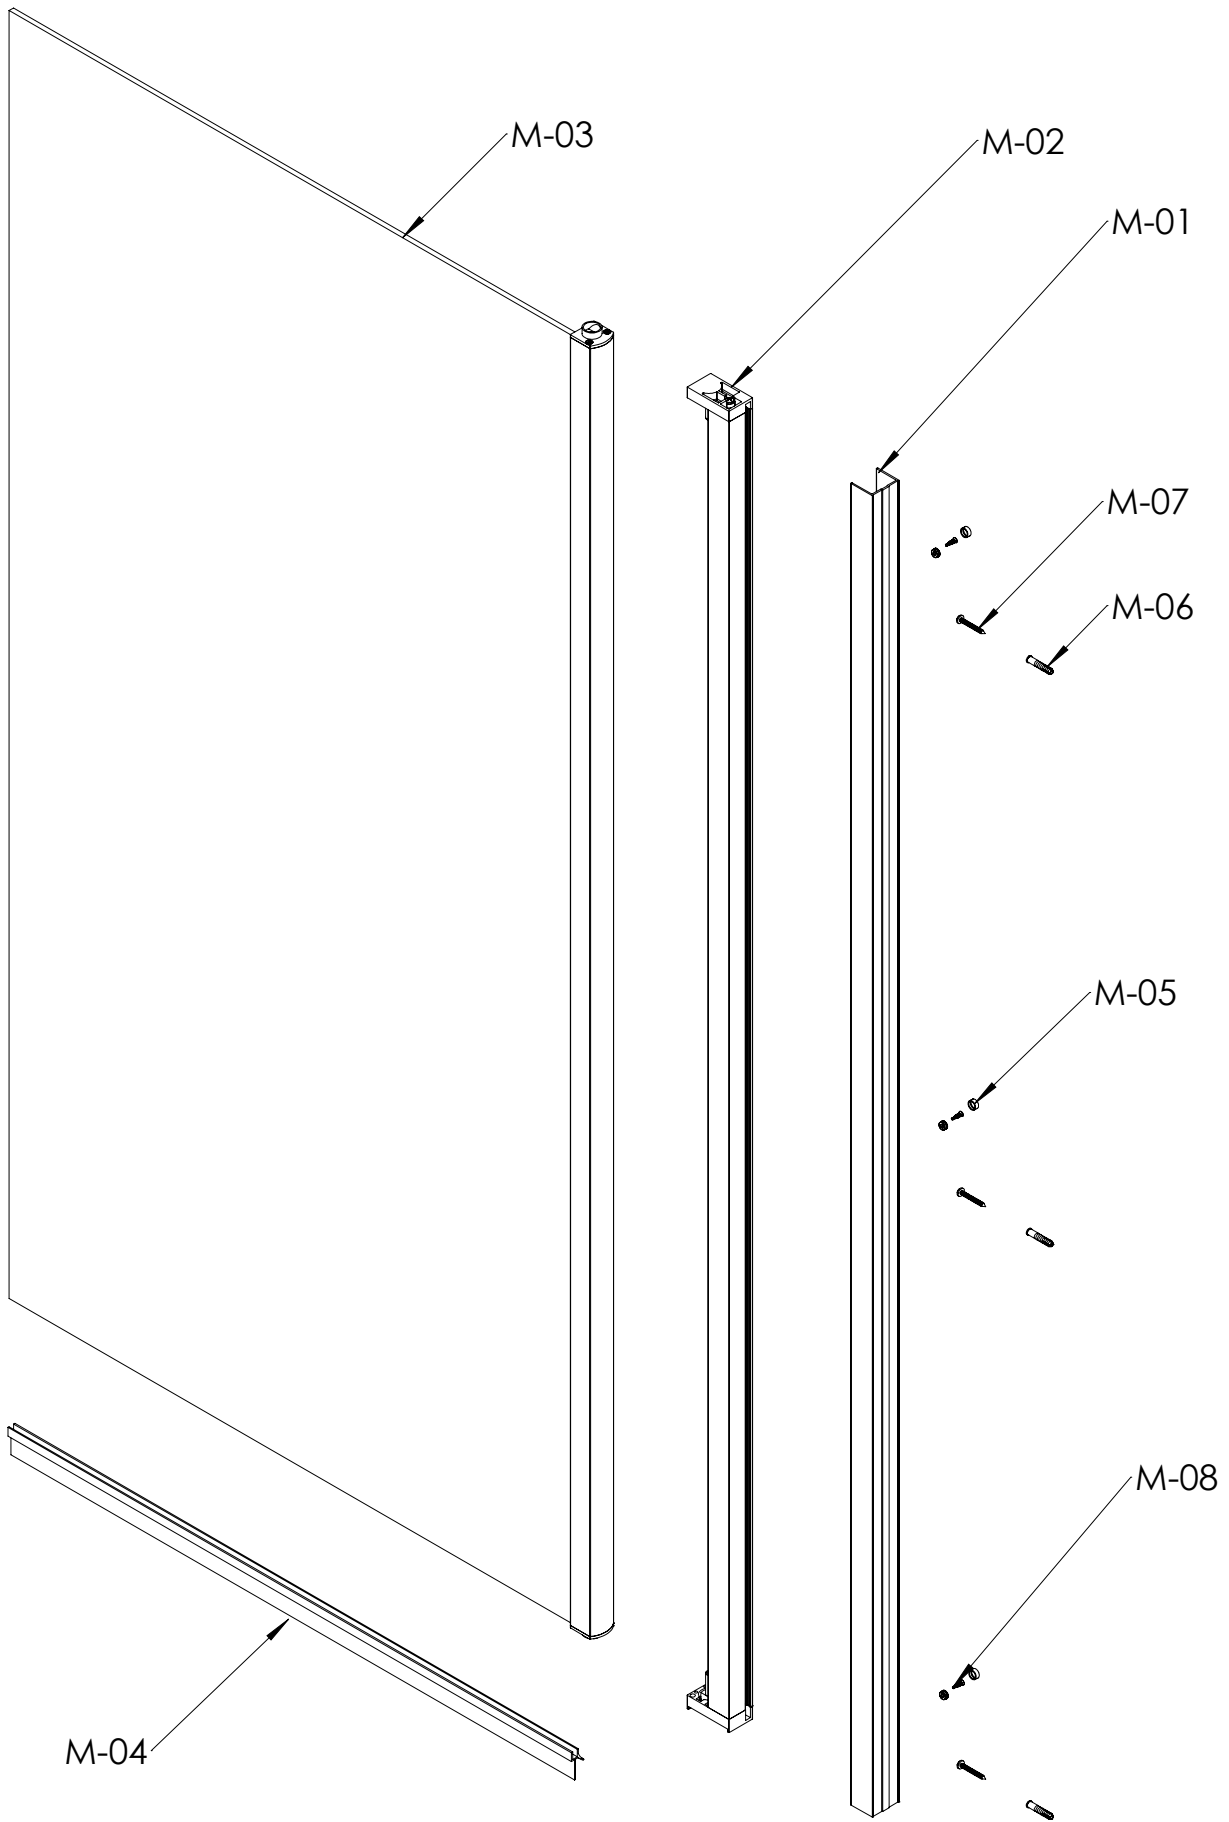

# AB-ORI-ST-003

// MAMPARA DE BAÑO // PAROIS DE DOUCHE // SHOWER ENCLOSURE //  
// CABINA DOCCIA // DUSCHABTRENNUNG // RESGUARDO DE DUCHE //

---

M-01  
x1

M-04  
x1

M-02  
x1

M-05  
x3

M-06  
x3

TACO PARED Ø6

M-03  
x1

M-07  
x3

DIN 7981 4.2 x 32

M-08  
x3

AUTORROSACANTE 3.5 x 16