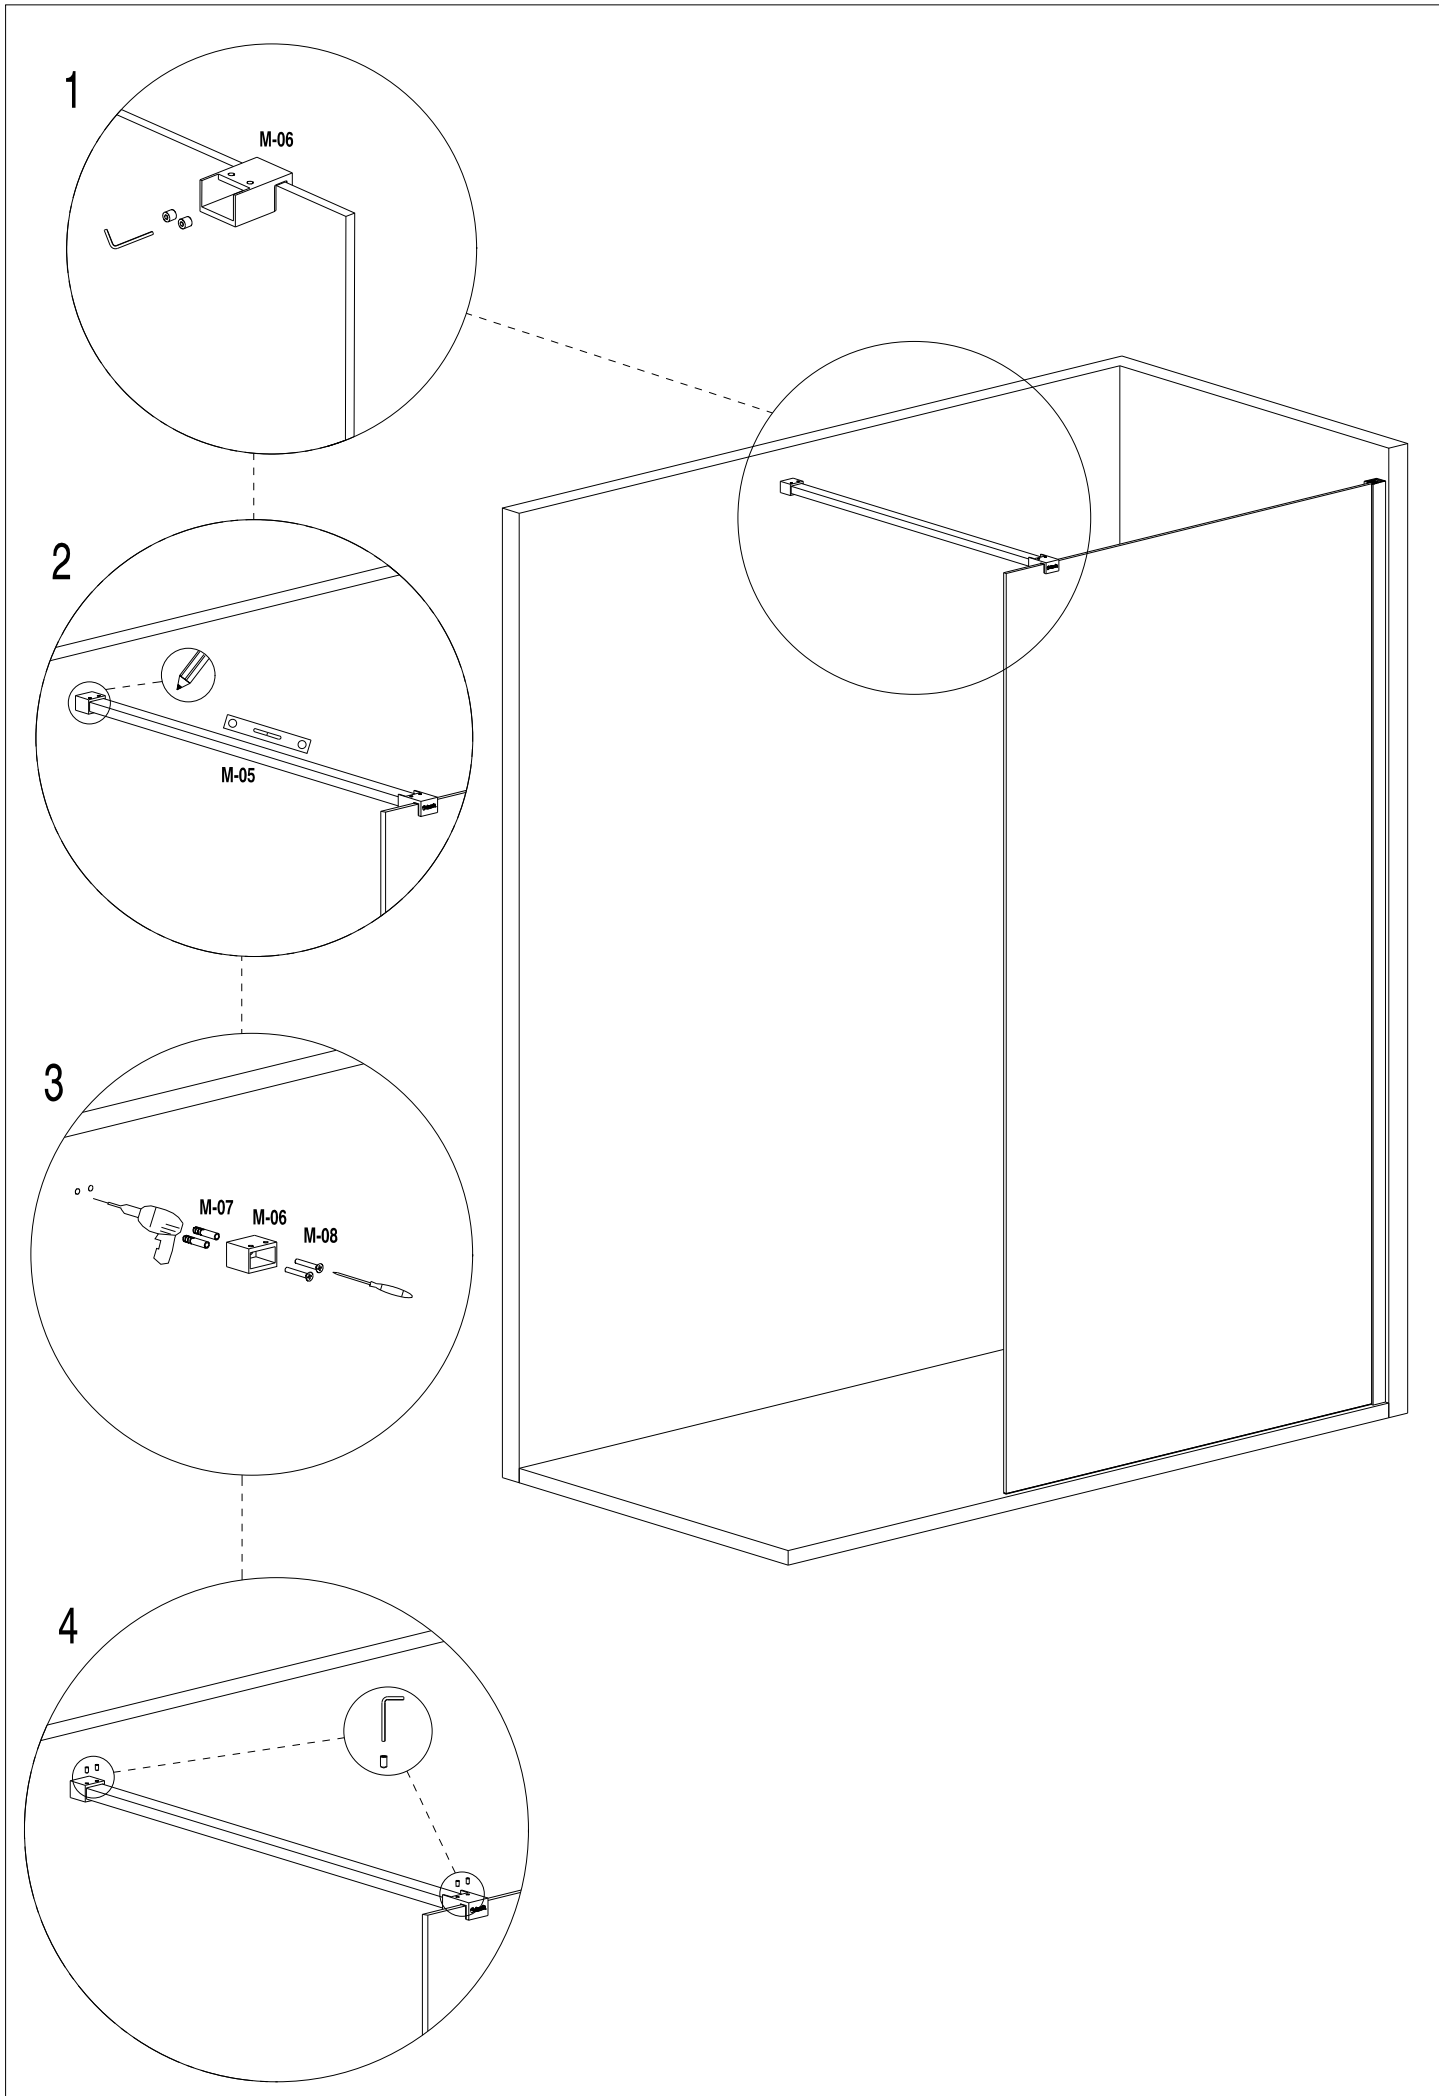

Doccia Group

// MAMPARA DE BAÑO // PAROIS DE DOUCHE // SHOWER ENCLOSURE //
// CABINA DOCCIA // DUSCHABTRENNUNG // RESGUARDO DE DUCHE //

MINDANAO

M-01  1

M-02  1

M-03  1

M-04  3

M-05  1

M-06  1

M-07  5
TACO PARED ϕ 6

M-08  5
DIN 7982 4,2x32

24H

X

✓

Doccia Group

ANNA BAGNO