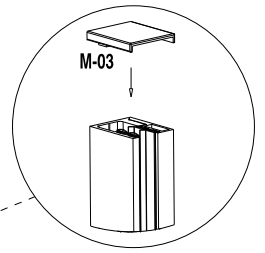

M-06  1

M-07  5
TACO PARED ϕ 6

M-08  5
DIN 7982 4,2x32

24H

X

✓

Doccia Group

ANNA BAGNO