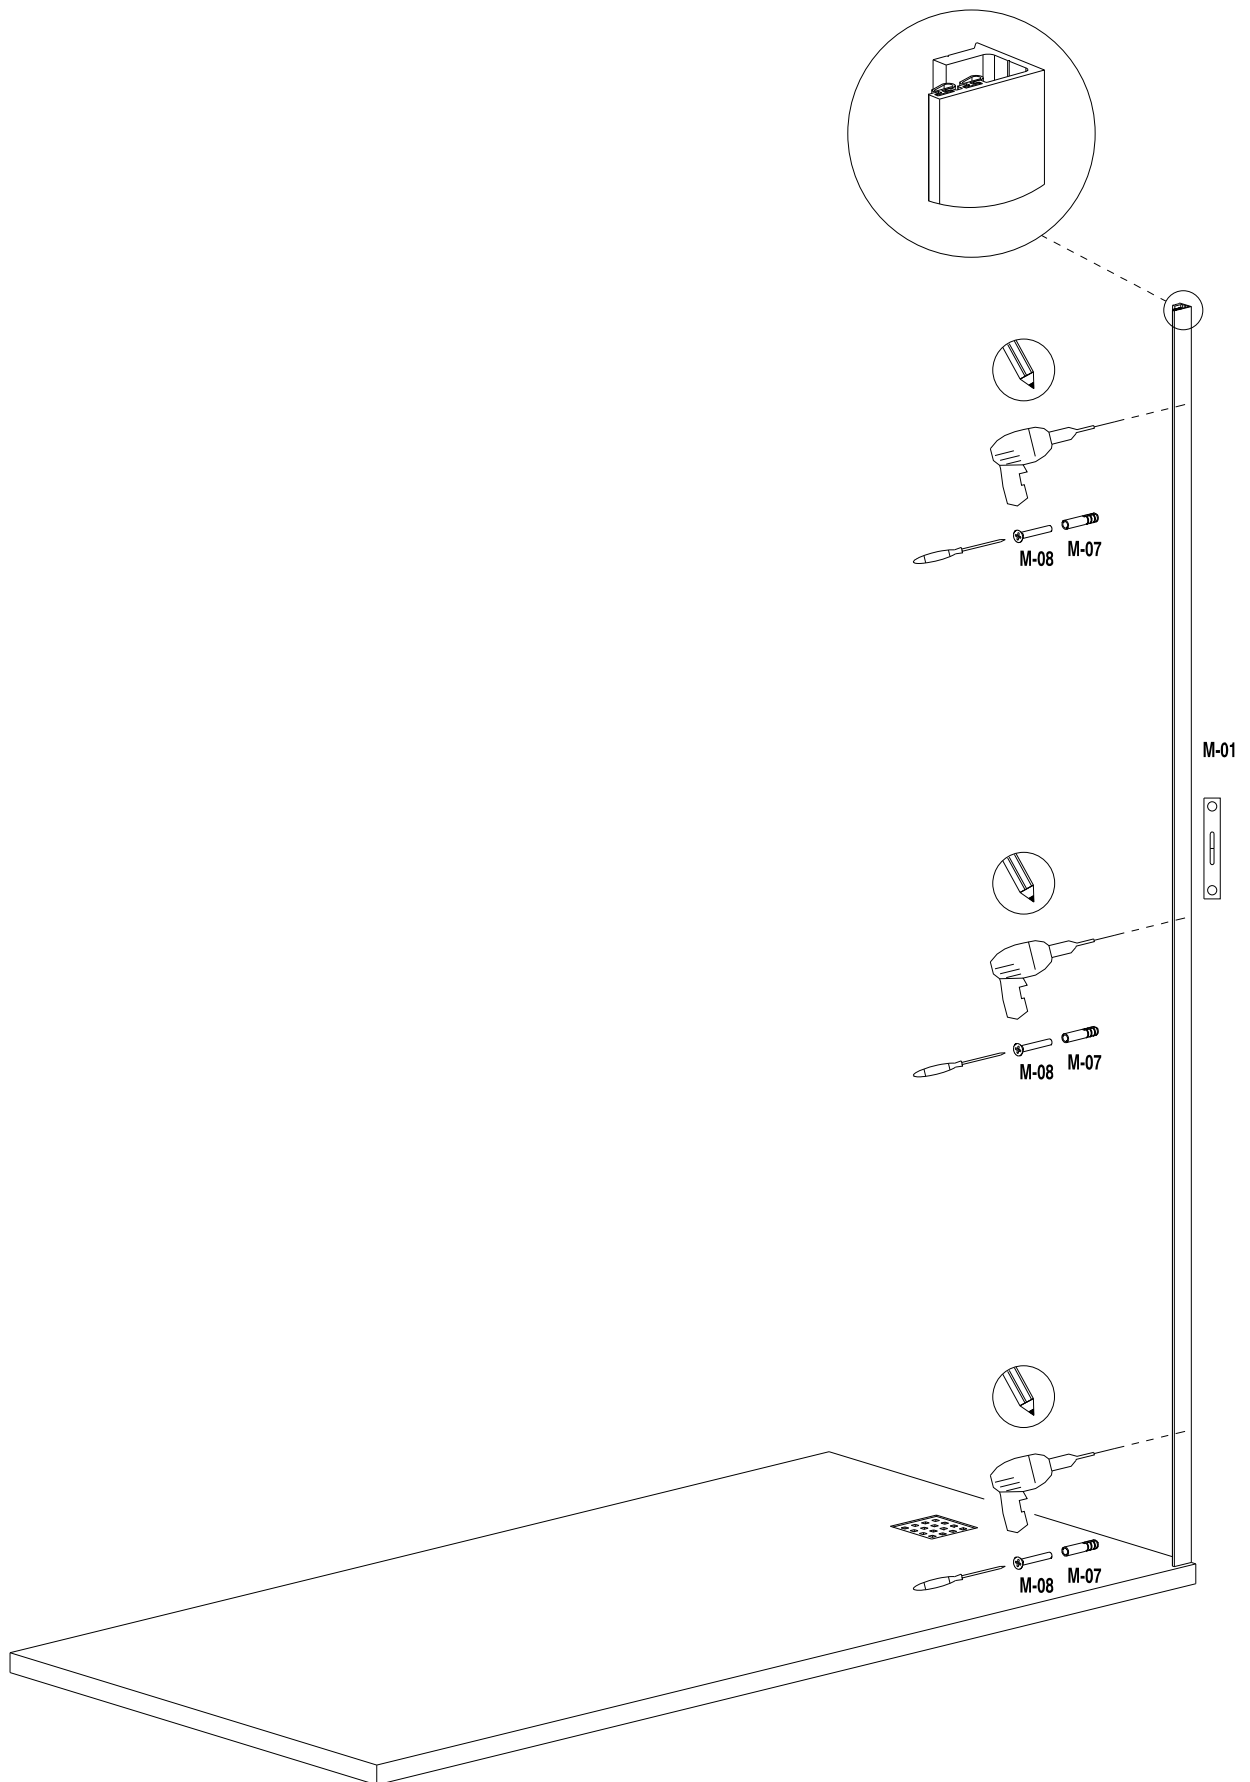

Doccia Group

// MAMPARA DE BAÑO // PAROIS DE DOUCHE // SHOWER ENCLOSURE //
// CABINA DOCCIA // DUSCHABTRENNUNG // RESGUARDO DE DUCHE //

MINDANAO

M-01  1

M-02  1

M-03  1

M-04  3

M-05  1

M-06  1

M-07  5
TACO PARED ϕ 6

M-08  5
DIN 7982 4,2x32

24H

X

✓

Doccia Group

ANNA BAGNO