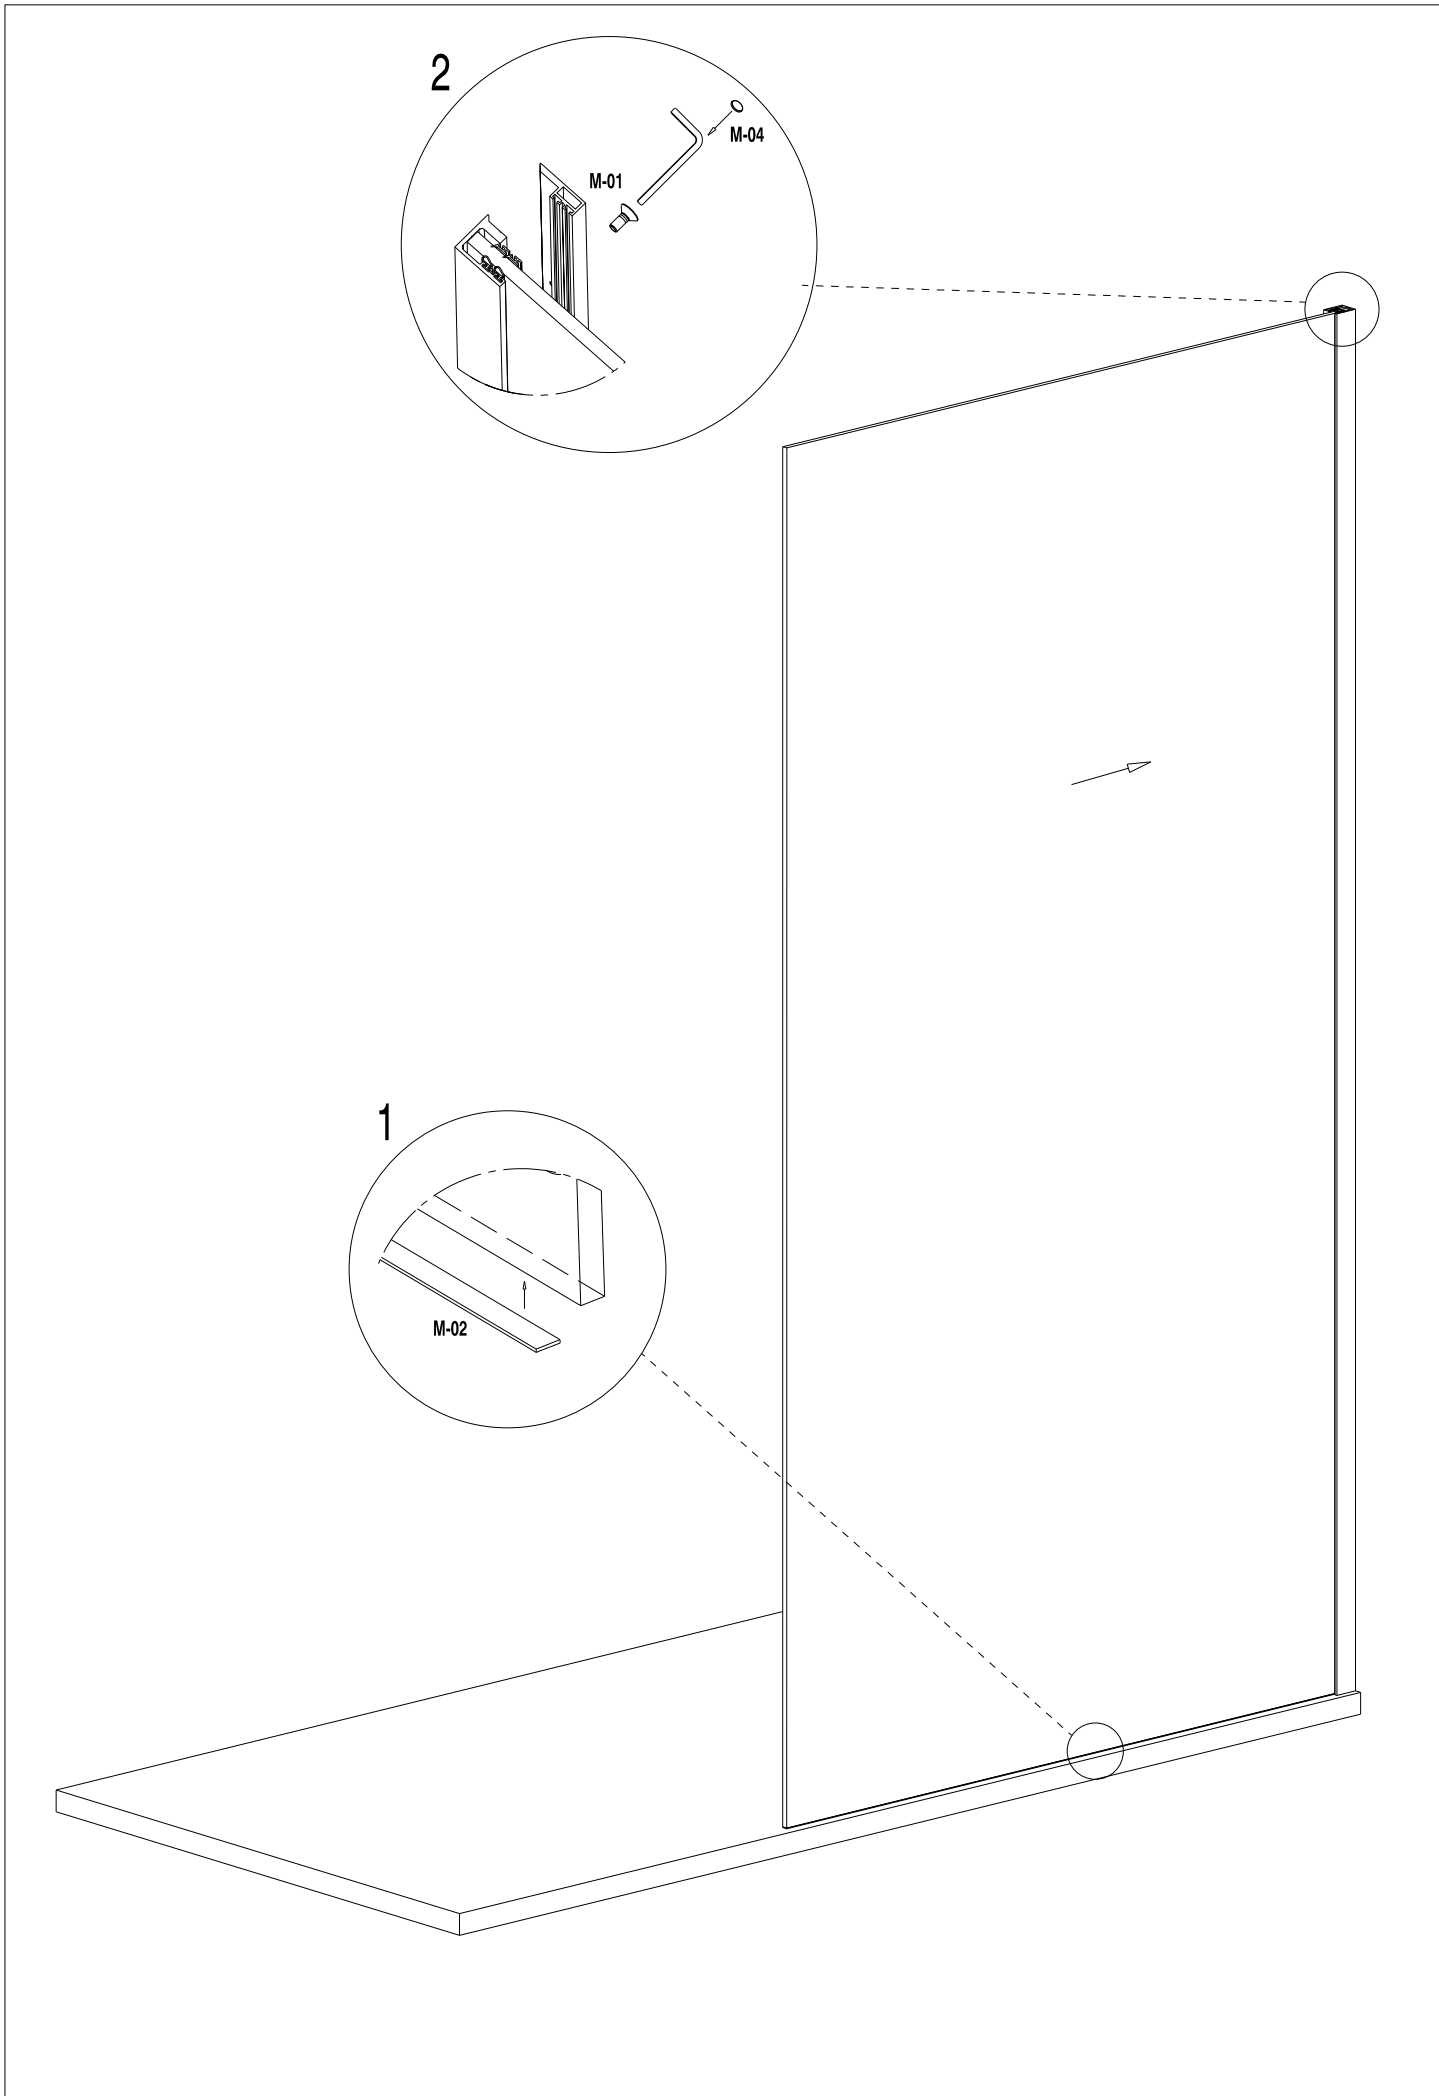

Doccia Group

// MAMPARA DE BAÑO // PAROIS DE DOUCHE // SHOWER ENCLOSURE //
// CABINA DOCCIA // DUSCHABTRENNUNG // RESGUARDO DE DUCHE //

MINDANAO

M-01  1

M-02  1

M-03  1

M-04  3

M-05  1

M-06  1

M-07  5
TACO PARED ϕ 6

M-08  5
DIN 7982 4,2x32

24H

X

✓

Doccia Group

ANNA BAGNO