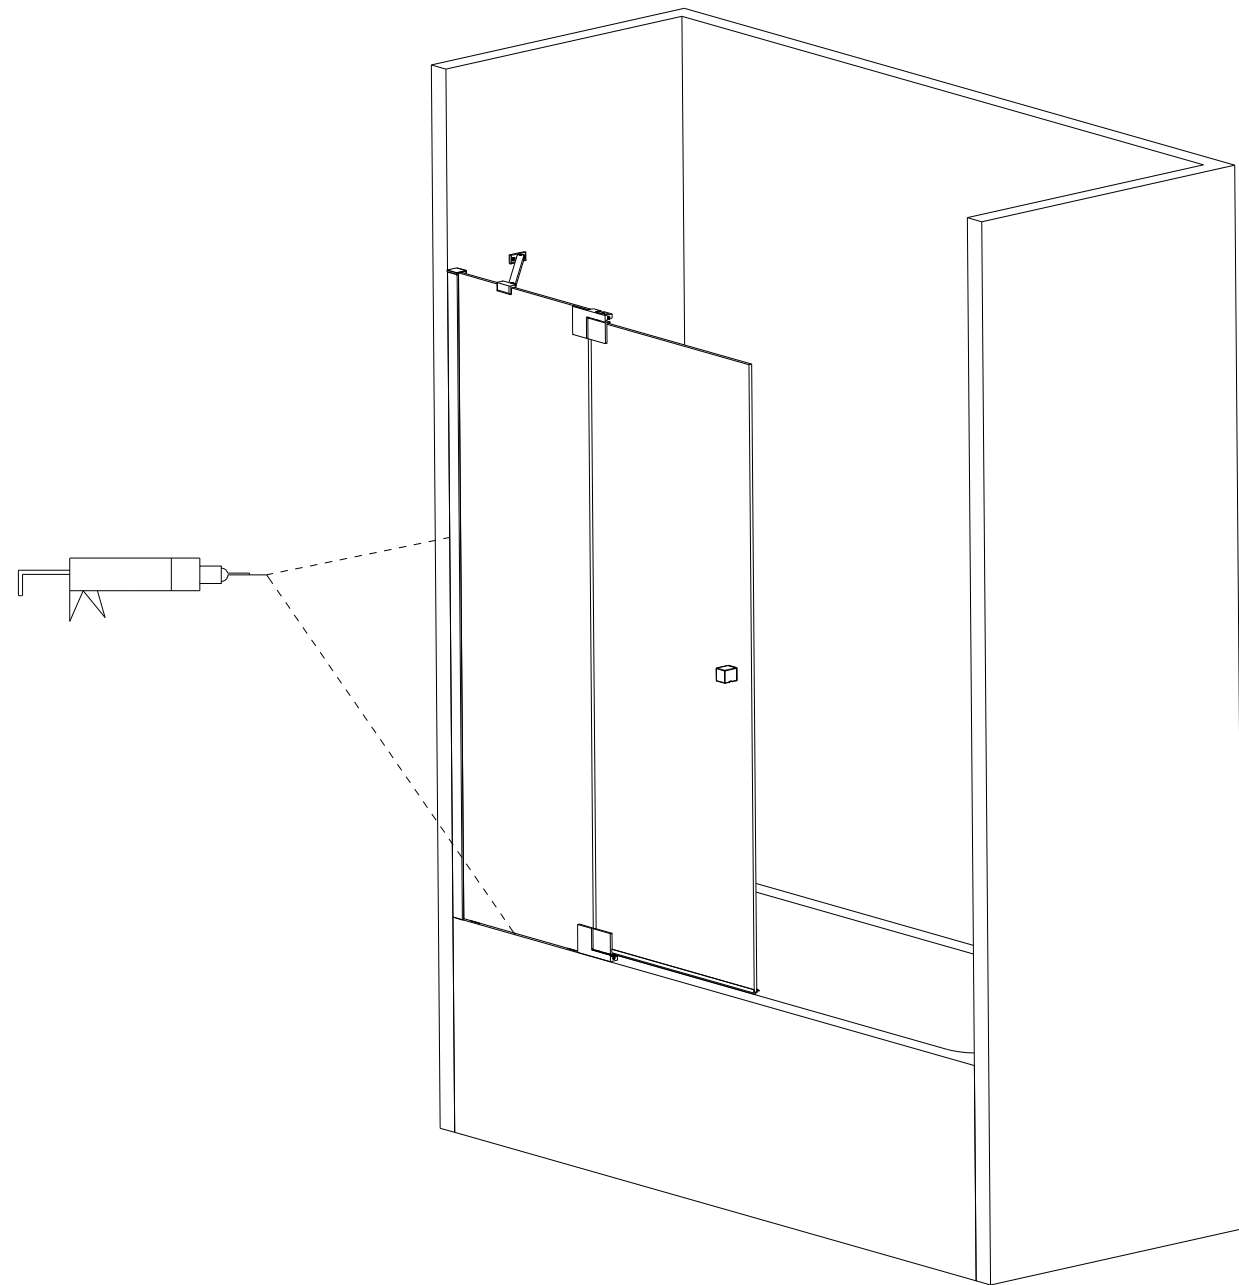

# Doccia Group

// MAMPARA DE BAÑO // PAROIS DE DOUCHE // SHOWER ENCLOSURE //  
// CABINA DOCCIA // DUSCHABTRENNUNG // RESGUARDO DE DUCHE //

ENERO 2018 - Rev 0.1

[www.mamparasdoccia.com](http://www.mamparasdoccia.com)

(ES)  
(FR)  
(EN)  
(IT)  
(DE)  
(PT)

24H

X

✓

<b>M-01</b>		<b>1</b>	<b>M-04</b>		<b>1</b>
<b>M-05</b>		<b>2</b>	<b>M-06</b>		<b>1</b>
<b>M-09</b>		<b>1</b>	<b>M-18</b>	DIN 7982 4,2x32	<b>5</b>
<b>M-15</b>		<b>1</b>	<b>M-28</b>		<b>1</b>
<b>M-17</b>	TACO PARED ●6	<b>5</b>	<b>M-30</b>		<b>1</b>
			<b>M-32</b>		<b>3</b>