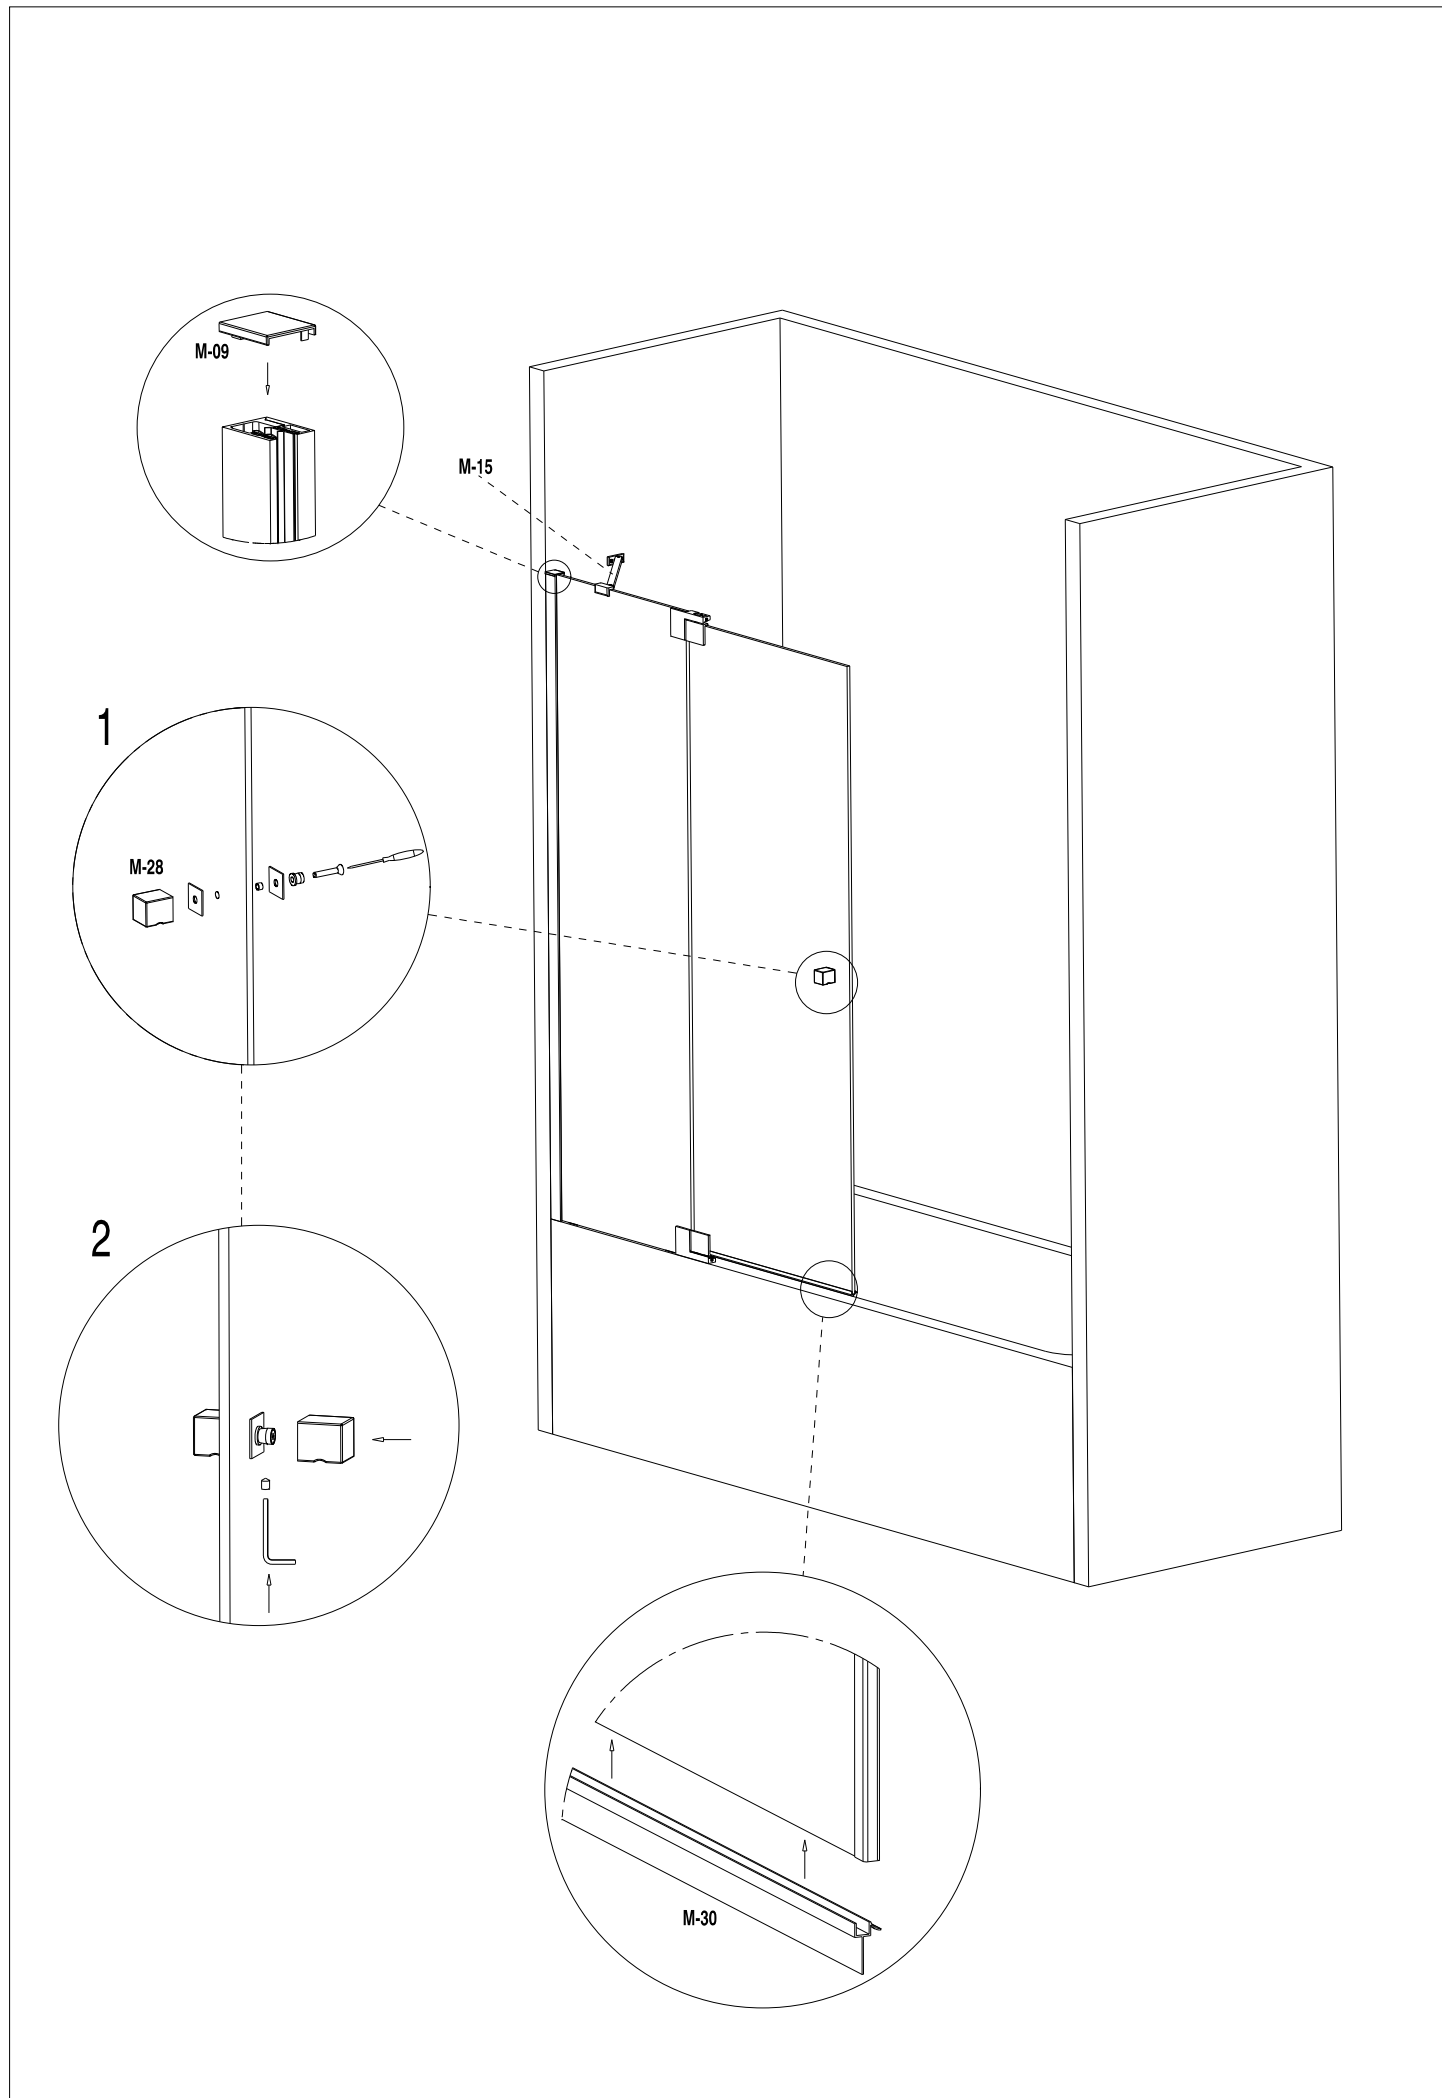

ENERO 2018 - Rev 0.1

[www.mamparasdoccia.com](http://www.mamparasdoccia.com)

(ES)  
(FR)  
(EN)  
(IT)  
(DE)  
(PT)

24H

X

✓

<b>M-01</b>		<b>1</b>	<b>M-04</b>		<b>1</b>
<b>M-05</b>		<b>2</b>	<b>M-06</b>		<b>1</b>
<b>M-09</b>		<b>1</b>	<b>M-18</b>	DIN 7982 4,2x32	<b>5</b>
<b>M-15</b>		<b>1</b>	<b>M-28</b>		<b>1</b>
<b>M-17</b>	TACO PARED ●6	<b>5</b>	<b>M-30</b>		<b>1</b>
			<b>M-32</b>		<b>3</b>