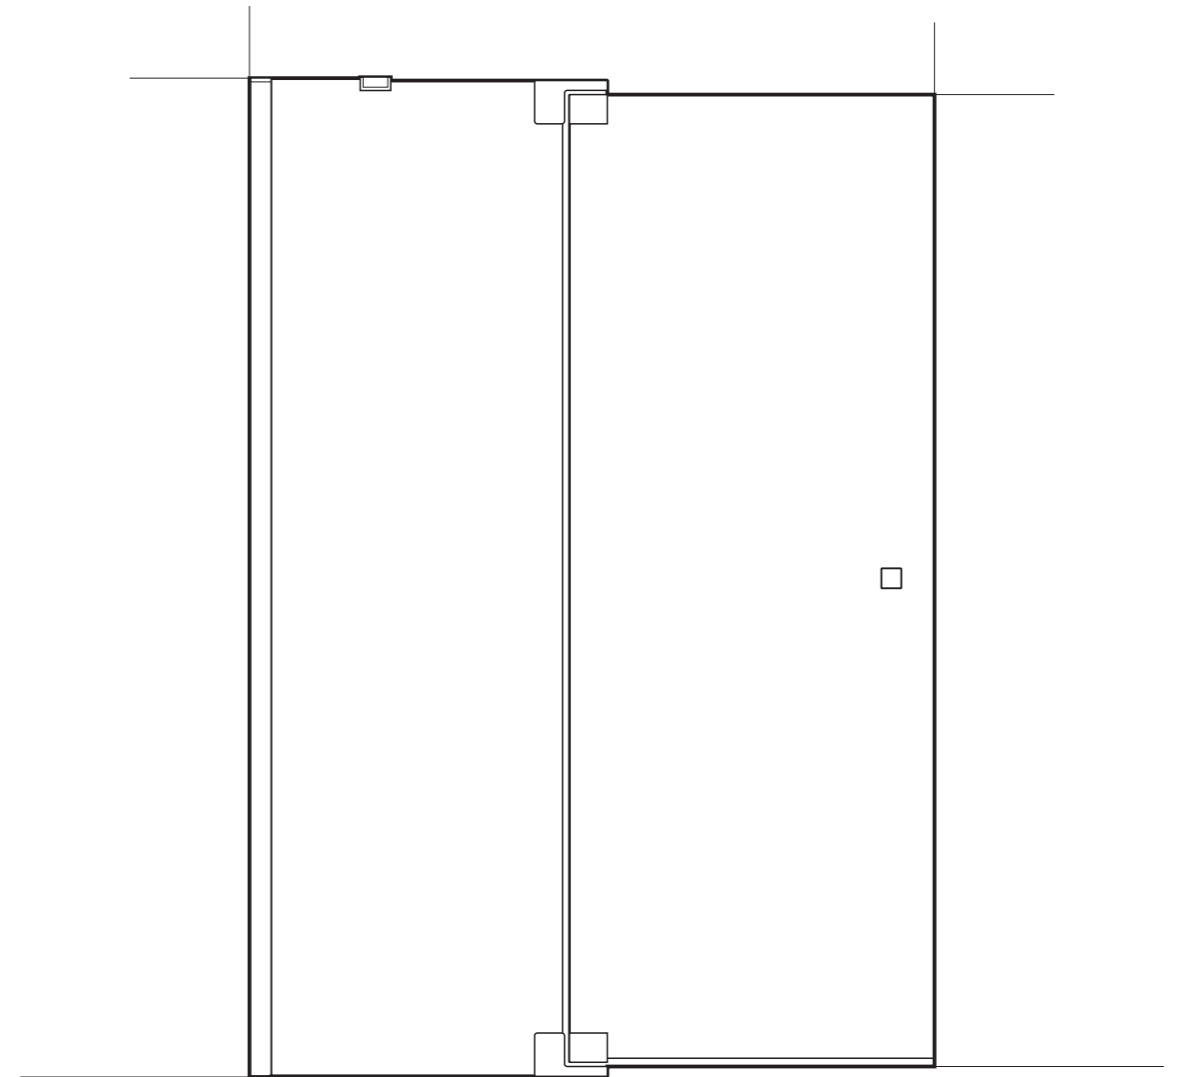

Doccia Group

ANNA BAGNO

Doccia Group

// MAMPARA DE BAÑO // PAROIS DE DOUCHE // SHOWER ENCLOSURE //
// CABINA DOCCIA // DUSCHABTRENNUNG // RESGUARDO DE DUCHE //

PHUKET

MAMPARAS DOCCIA, S.L.

Polígono Industrial San Nicolás Uno, parcela 34
41500 Alcalá de Guadaíra - Sevilla. España.
Tel: 0034 902 120 038 / Fax: 0034 902 197 196

13

UNE-EN 14428

Para ver la Ddp (Declaración de Prestaciones)
visite nuestra página web www.mamparasdoccia.es

ENERO 2018 - Rev 0.1

www.mamparasdoccia.com

(ES)
(FR)
(EN)
(IT)
(DE)
(PT)